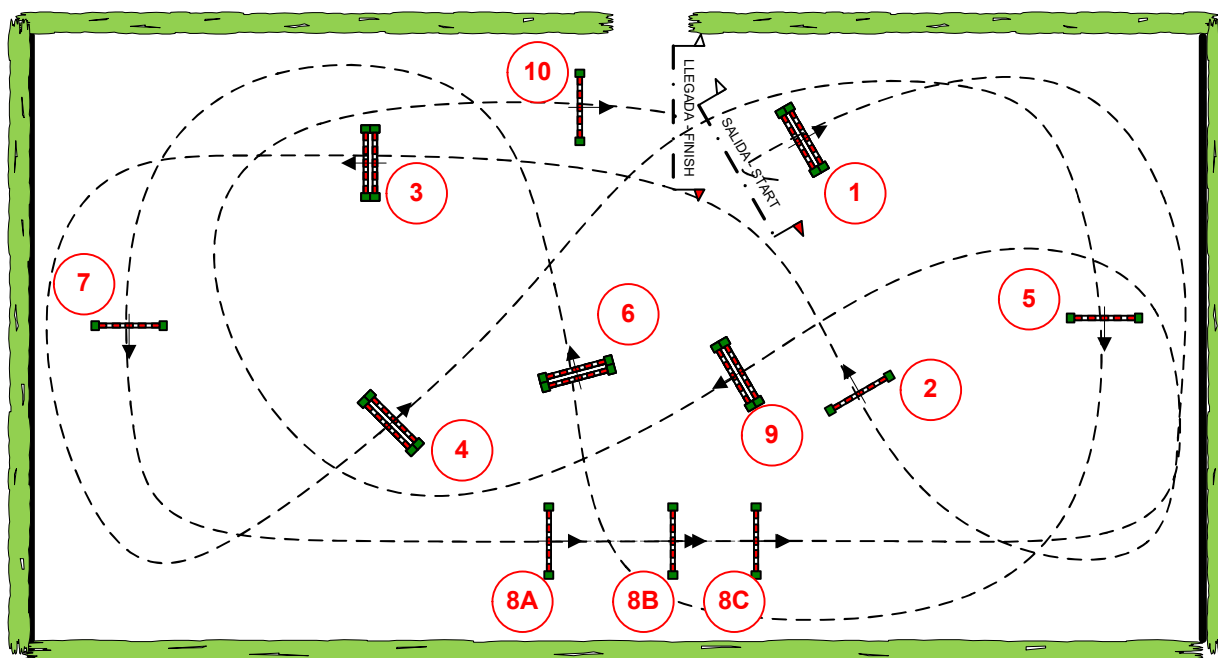

## SALT D'OBSTACLES C.H.EQUIESPORT

**1.10m**

**Tiempo Concedido: 102"**

**Tiempo Limite: 204"**

**Metros: 550      velocidad: 325**

**Obstaculos: 10**

**Esfuerzos: 12**

**J.pista : Marta Camps**

## SALT D'OBSTACLES C.H.EQUIESPORT

**1.20m – 1.30m**

**Tiempo Concedido: 95"**

**Tiempo Limite: 190"**

**Metros: 550      velocidad: 350**

**Obstaculos: 10**

**Esfuerzos: 12**

**J.pista : Marta Camps**