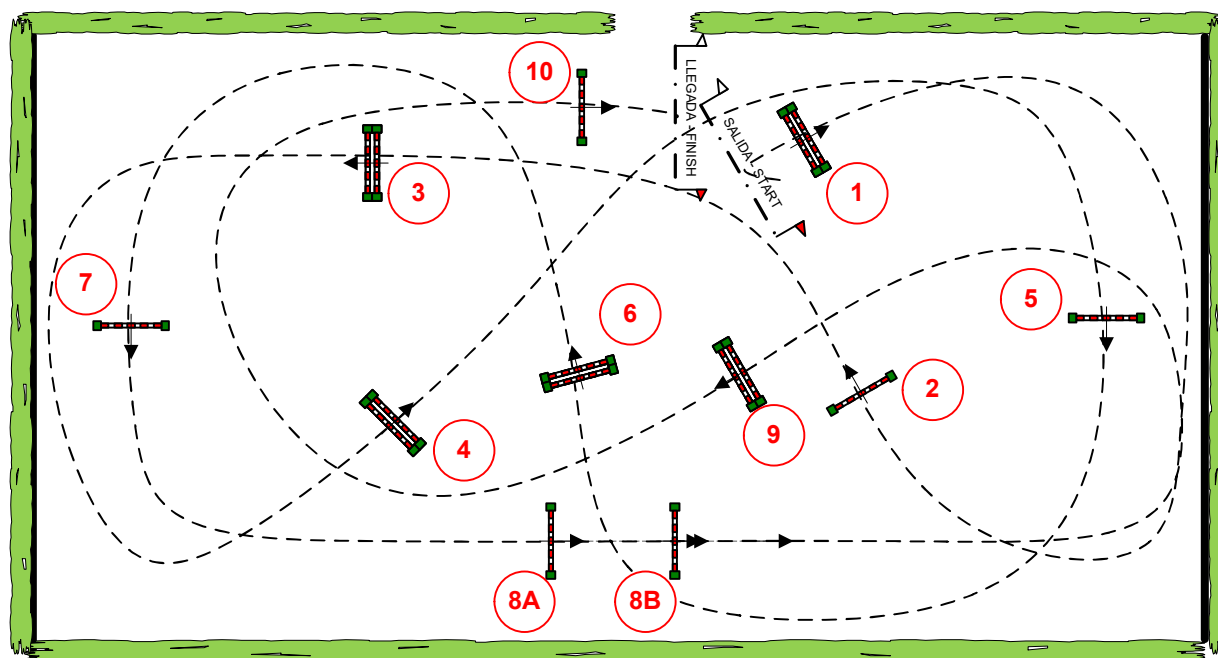

## SALT D'OBSTACLES C.H.EQUIESPORT

0.60m – 0.75m

Tiempo Concedido: 80"

Tiempo Limite: 160"

Metros: 400      velocidad: 300

Obstaculos: 8

Esfuerzos: 8

J.pista : Marta Camps

## SALT D'OBSTACLES C.H.EQUIESPORT

**0.85m – 1.00m**

**Tiempo Concedido: 110"**

**Tiempo Limite: 220"**

**Metros: 550      velocidad: 300**

**Obstaculos: 10**

**Esfuerzos: 11**

**J.pista : Marta Camps**

## SALT D'OBSTACLES C.H.EQUIESPORT

**1.10m**

**Tiempo Concedido: 102"**

**Tiempo Limite: 204"**

**Metros: 550      velocidad: 325**

**Obstaculos: 10**

**Esfuerzos: 12**

**J.pista : Marta Camps**

## SALT D'OBSTACLES C.H.EQUIESPORT

**1.20m – 1.30m**

**Tiempo Concedido: 95"**

**Tiempo Limite: 190"**

**Metros: 550      velocidad: 350**

**Obstaculos: 10**

**Esfuerzos: 12**

**J.pista : Marta Camps**