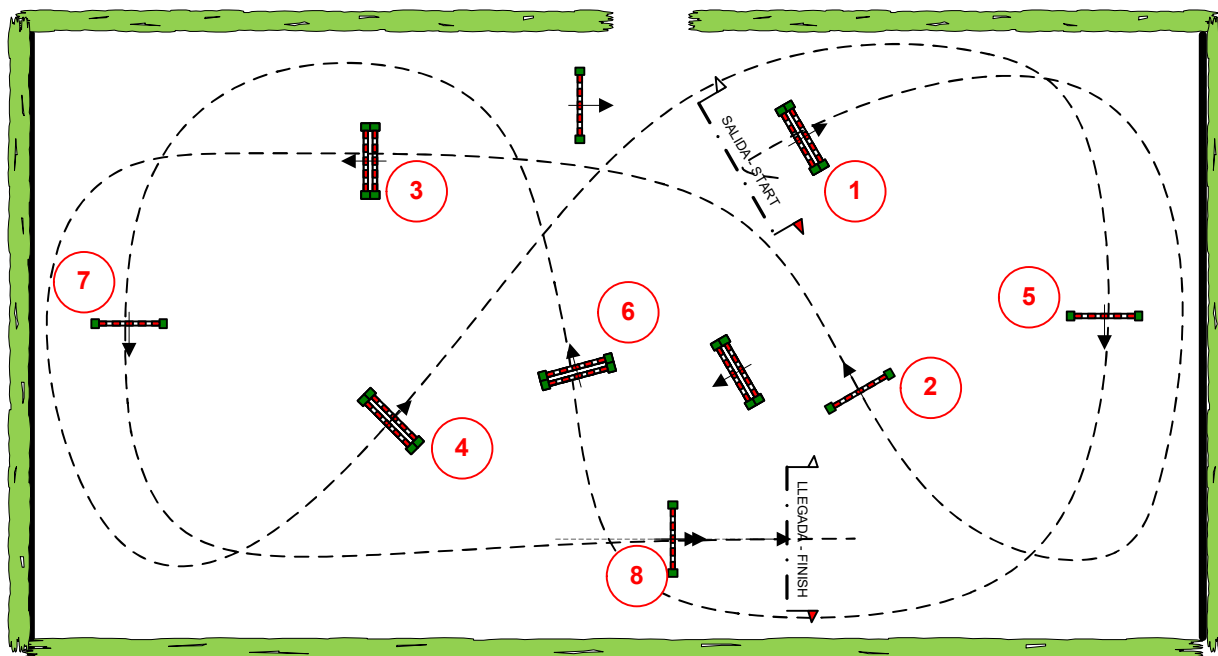

## SALT D'OBSTACLES C.H.EQUIESPORT

0.60m – 0.75m

Tiempo Concedido: 80"

Tiempo Limite: 160"

Metros: 400      velocidad: 300

Obstaculos: 8

Esfuerzos: 8

J.pista : Marta Camps

## SALT D'OBSTACLES C.H.EQUIESPORT

**0.85m – 1.00m**

**Tiempo Concedido: 110"**

**Tiempo Limite: 220"**

**Metros: 550      velocidad: 300**

**Obstaculos: 10**

**Esfuerzos: 11**

**J.pista : Marta Camps**

## SALT D'OBSTACLES C.H.EQUIESPORT

**1.10m**

**Tiempo Concedido: 102"**

**Tiempo Limite: 204"**

**Metros: 550      velocidad: 325**

**Obstaculos: 10**

**Esfuerzos: 12**

**J.pista : Marta Camps**

## SALT D'OBSTACLES C.H.EQUIESPORT

**1.20m – 1.30m**

**Tiempo Concedido: 95"**

**Tiempo Limite: 190"**

**Metros: 550      velocidad: 350**

**Obstaculos: 10**

**Esfuerzos: 12**

**J.pista : Marta Camps**