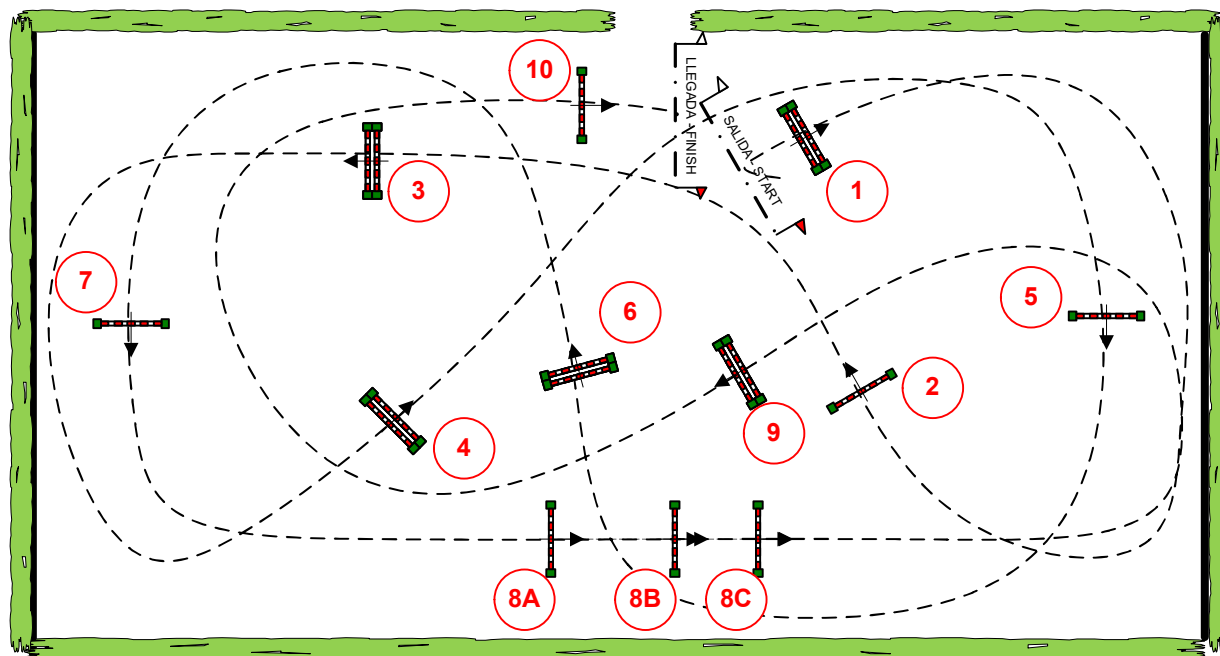

## SALT D'OBSTACLES C.H.EQUIESPORT

0.60m – 0.75m

Tiempo Concedido: 80"

Tiempo Limite: 160"

Metros: 400      velocidad: 300

Obstaculos: 8

Esfuerzos: 8

J.pista : Marta Camps

## SALT D'OBSTACLES C.H.EQUIESPORT

**0.85m – 1.00m**

**Tiempo Concedido: 110"**

**Tiempo Limite: 220"**

**Metros: 550      velocidad: 300**

**Obstaculos: 10**

**Esfuerzos: 11**

**J.pista : Marta Camps**

## SALT D'OBSTACLES C.H.EQUIESPORT

**1.10m**

**Tiempo Concedido: 102"**

**Tiempo Limite: 204"**

**Metros: 550      velocidad: 325**

**Obstaculos: 10**

**Esfuerzos: 12**

**J.pista : Marta Camps**

## SALT D'OBSTACLES C.H.EQUIESPORT

**1.20m – 1.30m**

**Tiempo Concedido: 95"**

**Tiempo Limite: 190"**

**Metros: 550      velocidad: 350**

**Obstaculos: 10**

**Esfuerzos: 12**

**J.pista : Marta Camps**