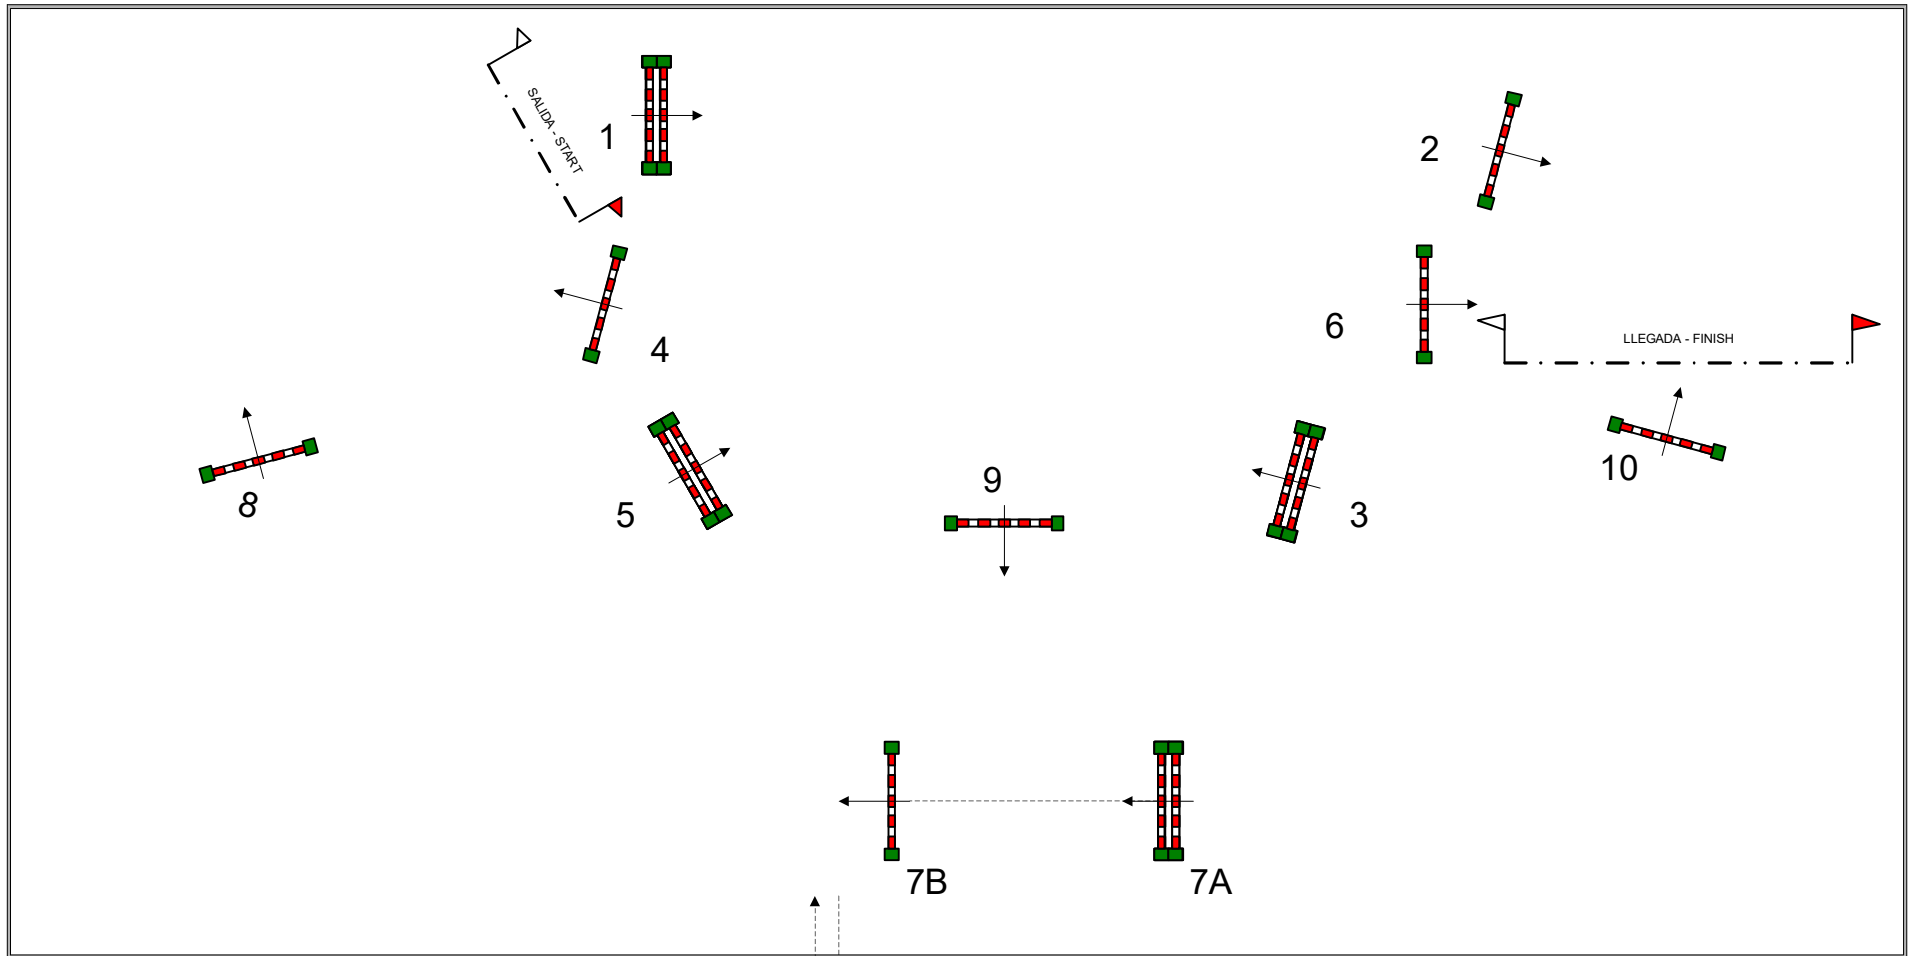

CATEGORIES 0.90m i 1,00m

JURAT

LIGA COPA MENORCA DE SALT
CH EQUIESPORT
23 de novembre de 2025
10 OBSTACLES – 10 / 11 ESFORÇOS
LONGITUD: m

BAREMS
Categories 0,90m i 1m, - Barem A2 (Art. 238.2.1)
Velocitat: 300m/m
Tems concedit:
Temps límit:

OBSTACLES	
1 F	6 V
2 V	7 F – V 2 TR
3 F	8 V
4 V	9 V
5 F	10 V