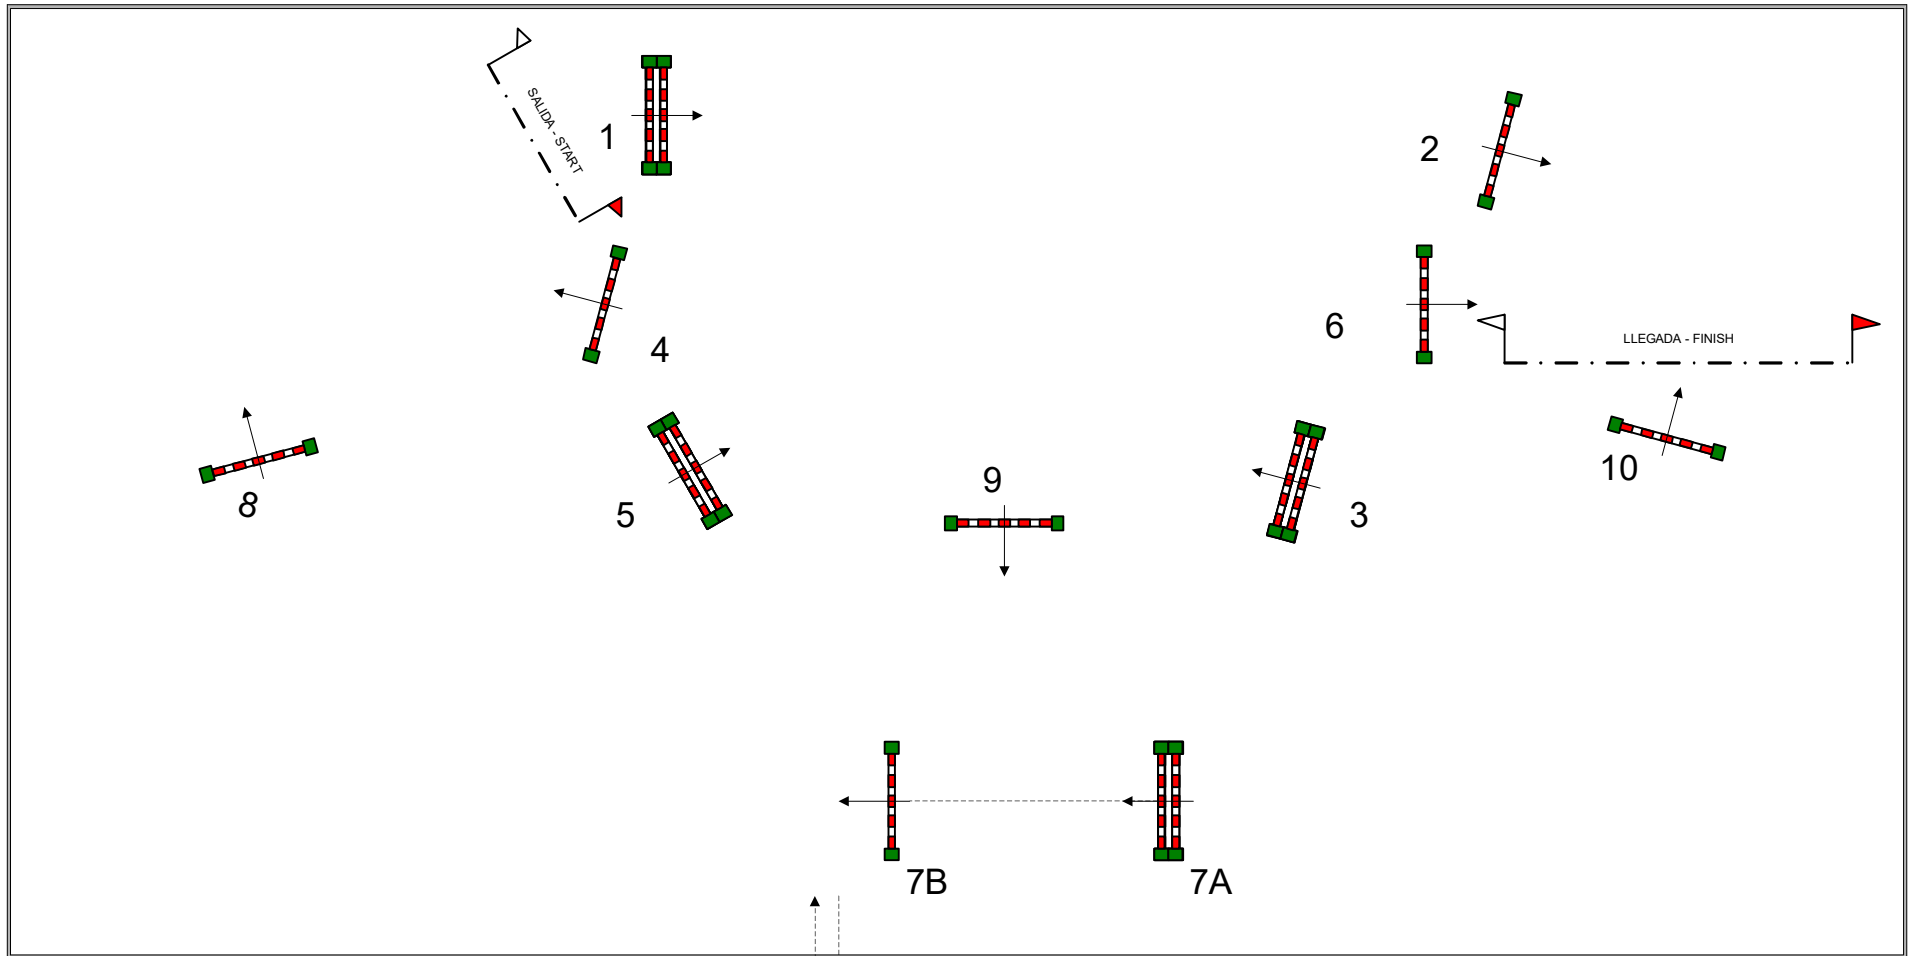

CATEGORIES 1,10m, 1,20 i 1.30m

JURAT

LIGA COPA MENORCA DE SALT
CH EQUIESPORT
23 de novembre de 2025
10 OBSTACLES – 10 / 11 ESFORÇOS
LONGITUD:           m

<b>BAREMS</b>
Categories 1.10 i 1.20m– Barem A2 (Art. 238.2.1)
Velocitat: 325 m/m
Tems concedit:                   / Temps límit:
Categoria 1,30m – Barem A2 (Art. 238.2.1)
Velocitat: 305 m/m
Tems concedit:                   / Temps límit:

<b>OBSTACLES</b>	
1 F	6 V
2 V	7 F – V 2 TR
3 F	8 V
4 V	9 V
5 F	10 V